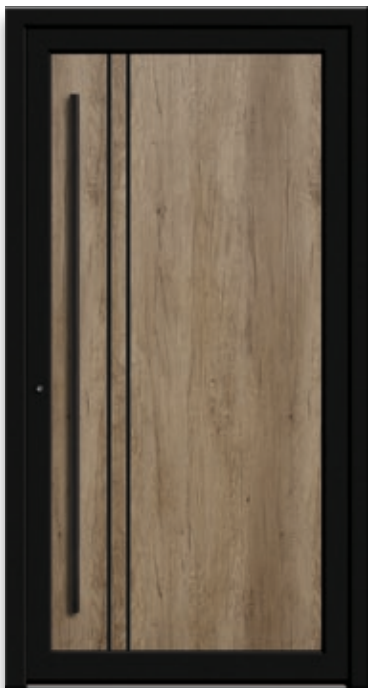

7732-95

flächenbündige Schwarzstahl-Lisenen |
Farbe: Dekor Mountain Oak |
Mit 1600 mm Schwarzstahl-Griffstange